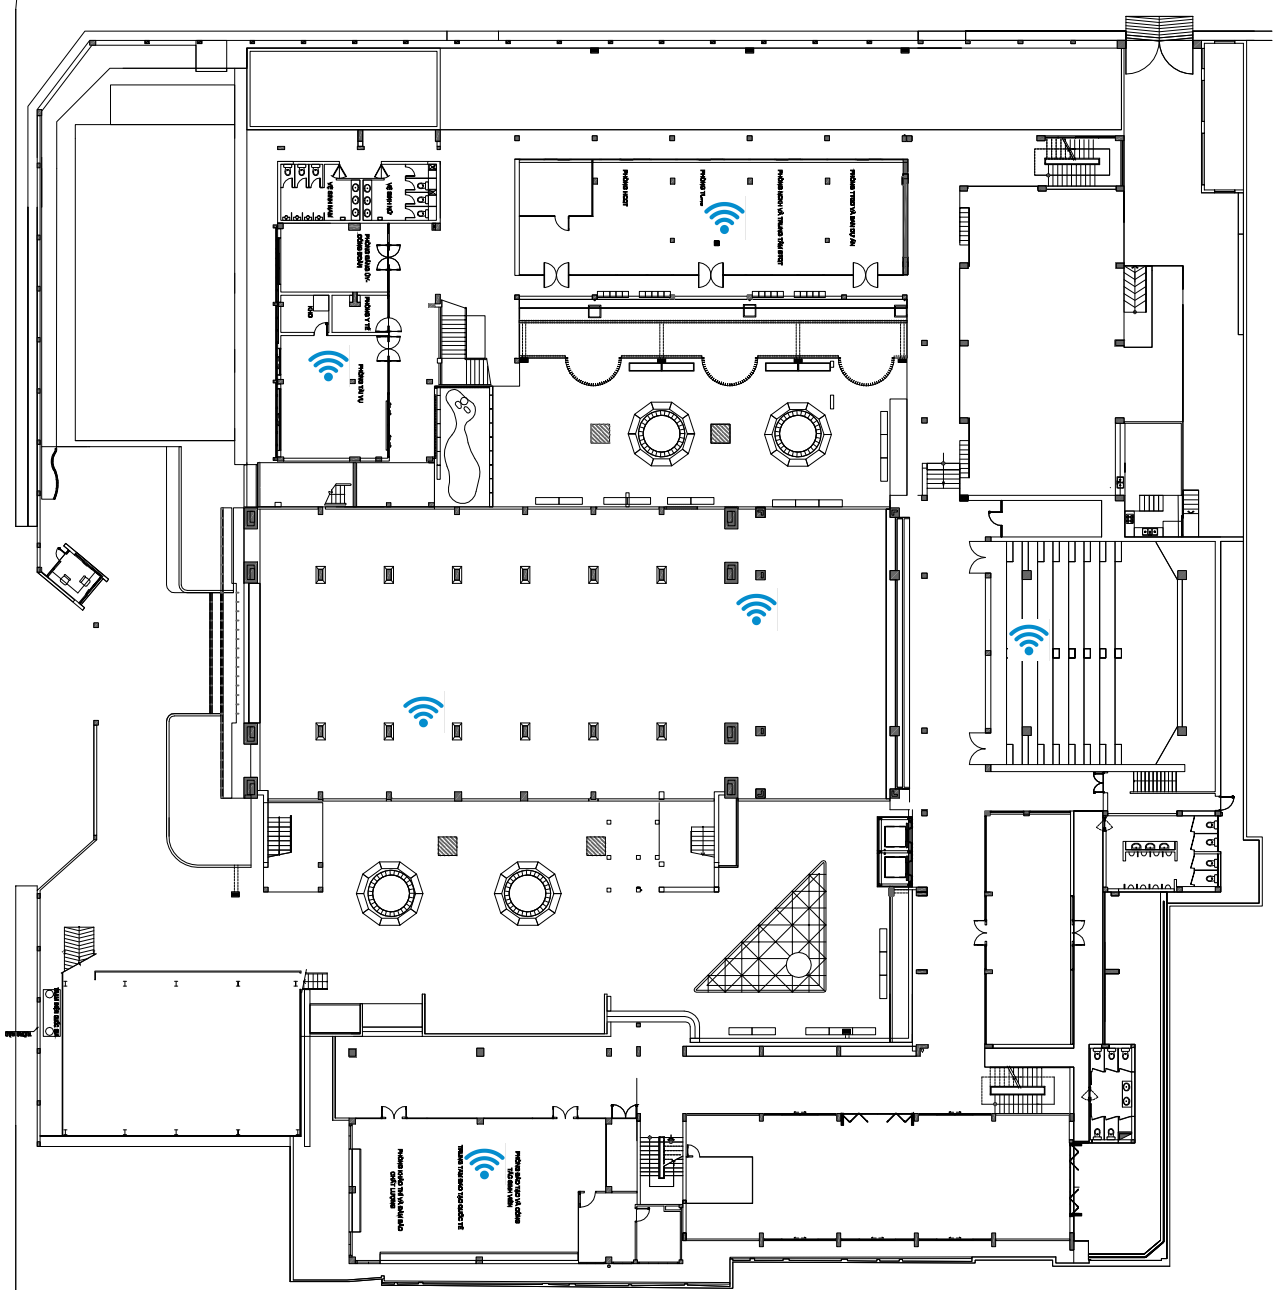

KY HIỆU:

MẶT BẰNG TẦNG 1 TOÀN KHU

Bộ điều khiển trung tâm đặt tại phòng Server

Vị trí lắp đặt 6 AP: HCTT A, HCTT B, HCTT C, A106, Sảnh trường (2)